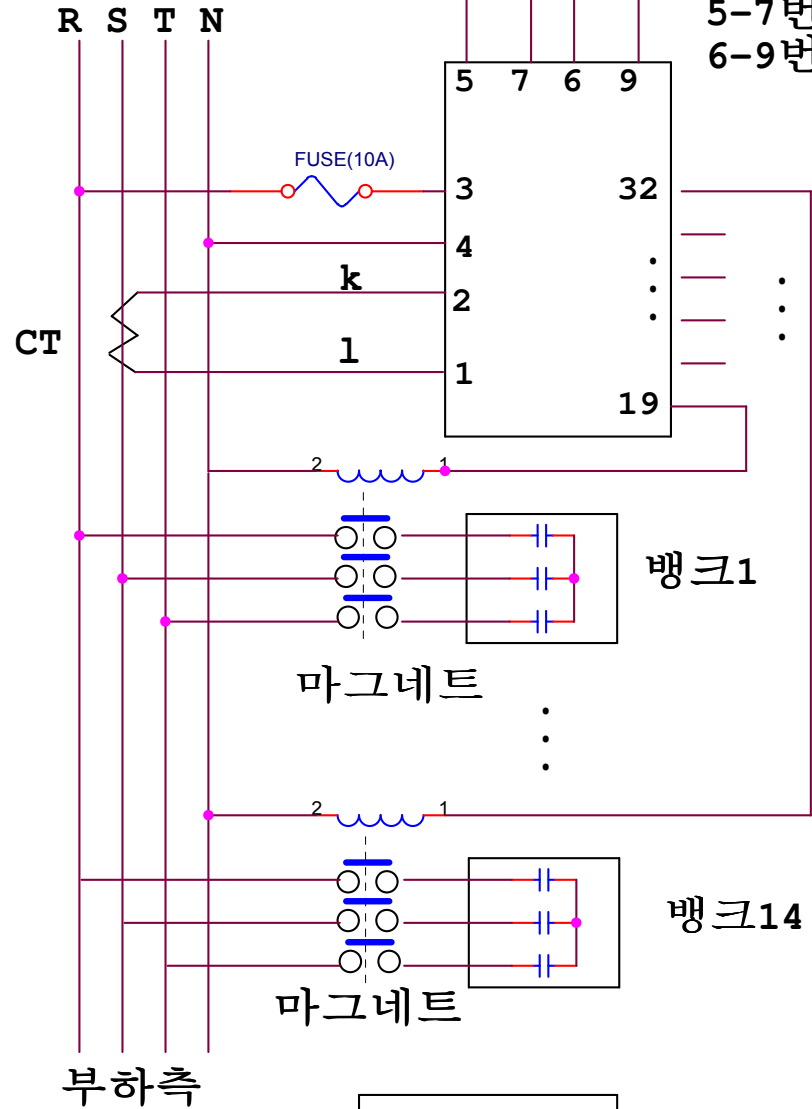

220V (380V) 라인

NOVAR206

220V (380V) 라인

NOVAR214

5-7번 연결
6-9번 연결

NOVAR206, 214의 올바른 사용법 (220V라인시)