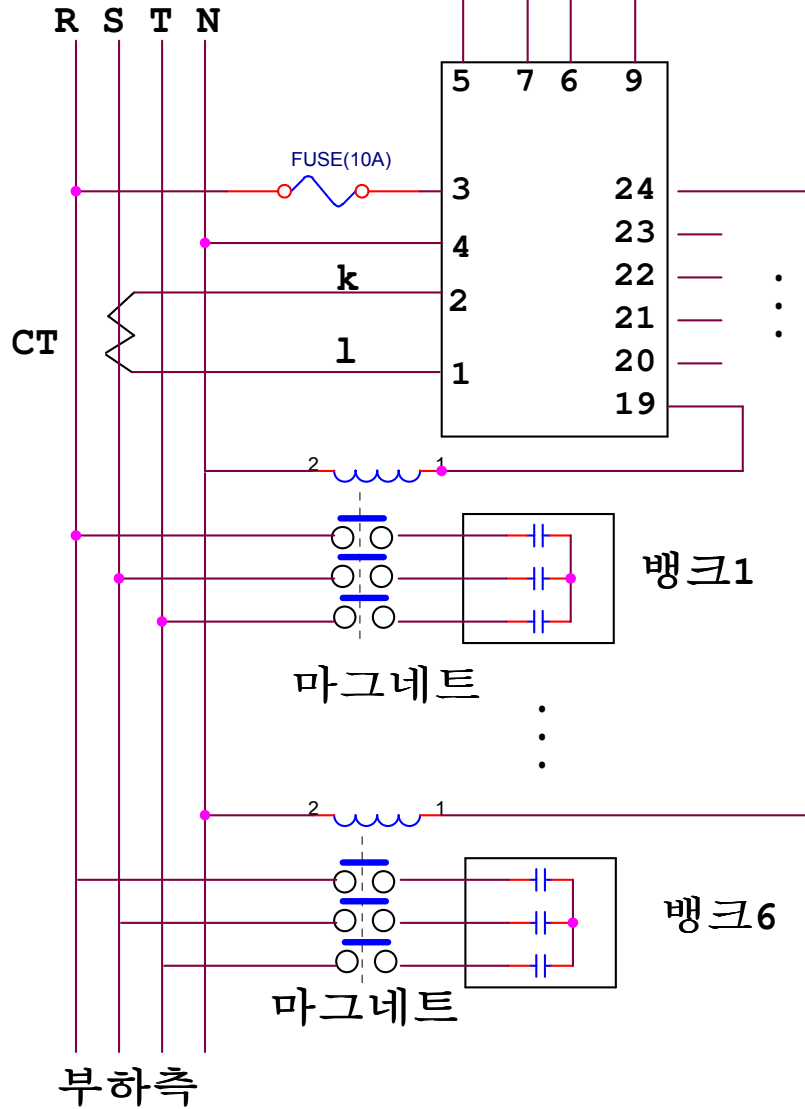

220V (380V) 라인

NOVAR206

220V (380V) 라인

NOVAR214

5-7번 연결
6-9번 연결

NOVAR206, 214의 올바른 사용법 (220V라인시)